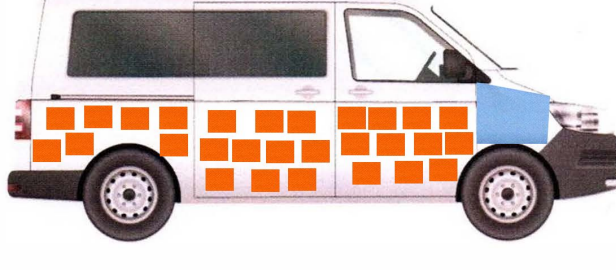

Plaka: 34 DJJ 414

Marka/Model: Mercedes-Benz Viano

Şase No W1V44770513865820

■ DEĞİŞEN ■ LOKAL BOYA / BOYA ORJ : ORJİNAL | DEĞ : DEĞİŞİM | ONR : ONARIM

PARÇA ADI	ORJ	BOY	LKL	DEĞ	S.T	AÇIKLAMA	PARÇA ADI	ORJ	BOY	LKL	DEĞ	S.T	AÇIKLAMA
Sağ Ön Çamurluk		✓					Bagaj Havuzu	✓					
Sağ Ön Kapı			✓				Arka Panel	✓					
Sağ Arka Kapı			✓				Sol Ön Şase	✓					
Sağ Arka Çamurluk			✓				Sağ Ön Şase	✓					
Sol Ön Çamurluk			✓				Sol Arka Şase	✓					
Sol Ön Kapı			✓				Sağ Arka Şase	✓					
Sol Arka Kapı	✓						Sağ Marşpiyel	✓					
Sol Arka Çamurluk			✓				Sol Marşpiyel	✓					
Kaput		✓					Sağ Üst Direk	✓					
Ön Panel						PLASTİK	Sağ İç Direk	✓					
Tavan	✓						Sol Üst Direk	✓					
Bagaj		✓					Sol İç Direk	✓					